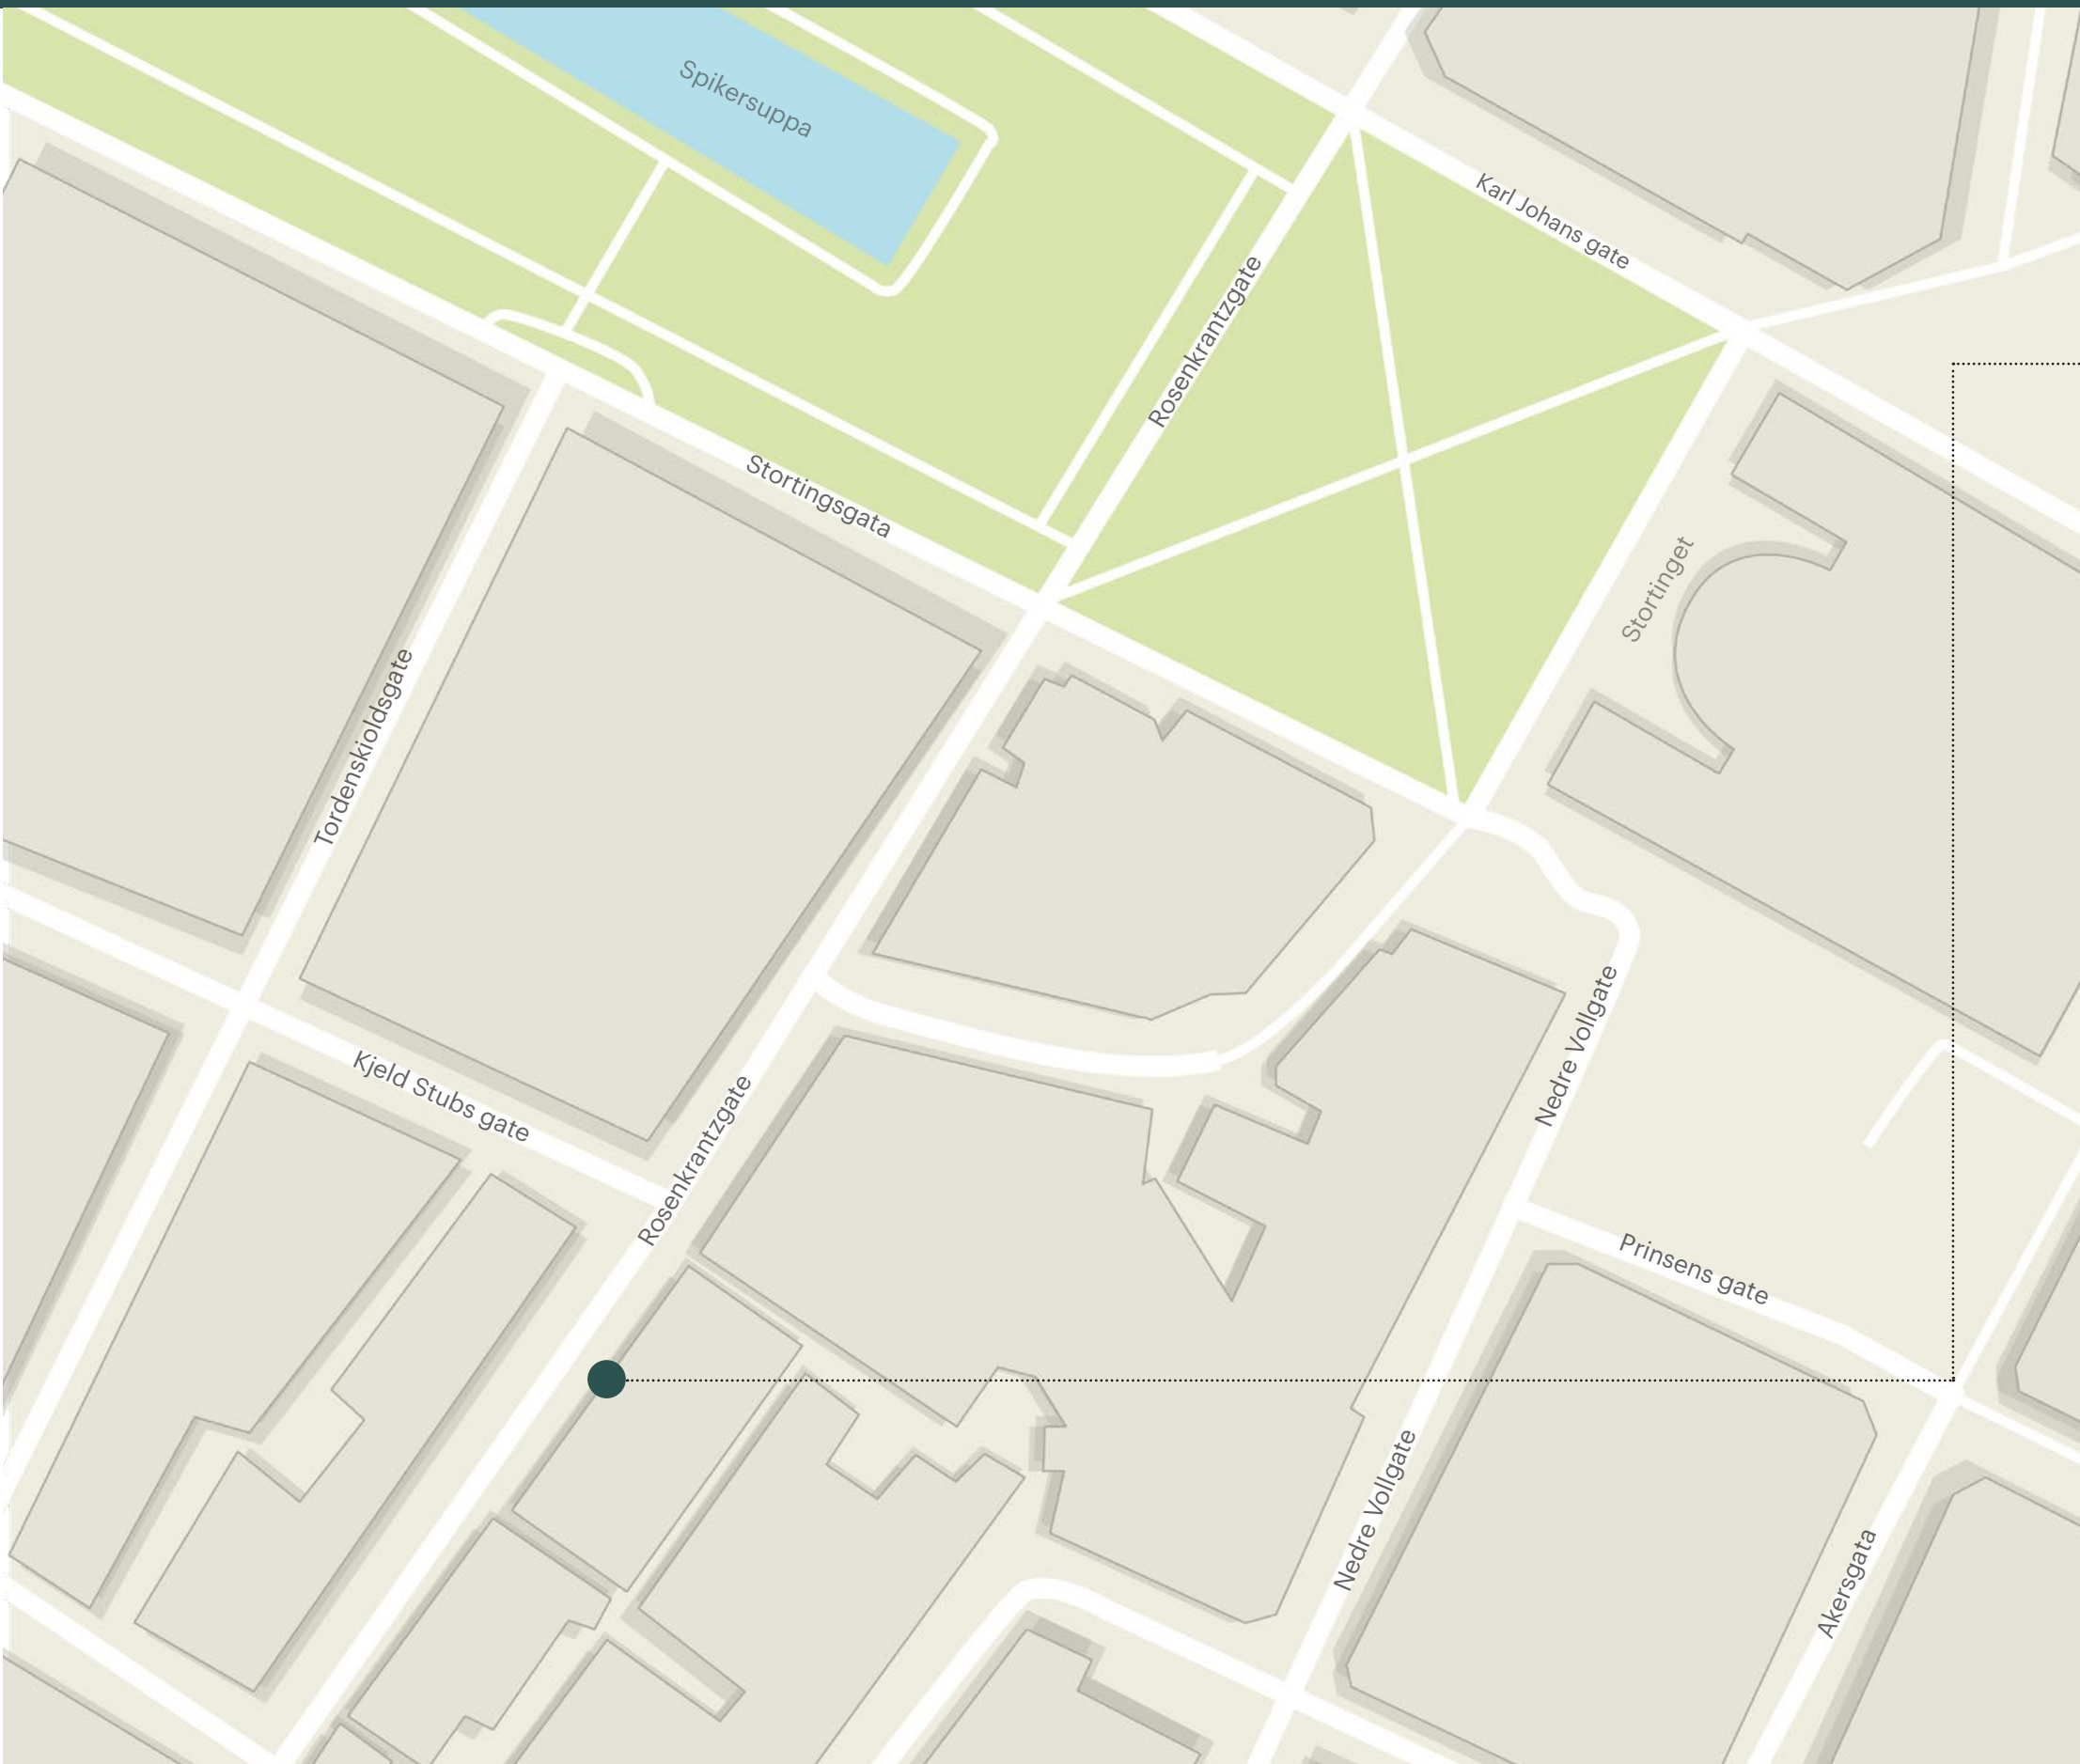

● Rosenkrantzgate 16 – 18

1. etg Resepsjon, kaffebar, Printlab, Medielab
2. etg Undervisningsrom 230, 233, 234, 235, ansatte
3. etg Undervisningsrom 330, 332, 333, 334, 335, 336, 337, ansatte
4. etg Undervisningsrom 430, 432, 433, 434, 435, 436, ansatte
- U1.etg Kantine, Auditorium, VR-rom, Miksekino, Mikserom, Lydstudio
- U2.etg Protolab verksted, Grafisklab, Filmklipperom