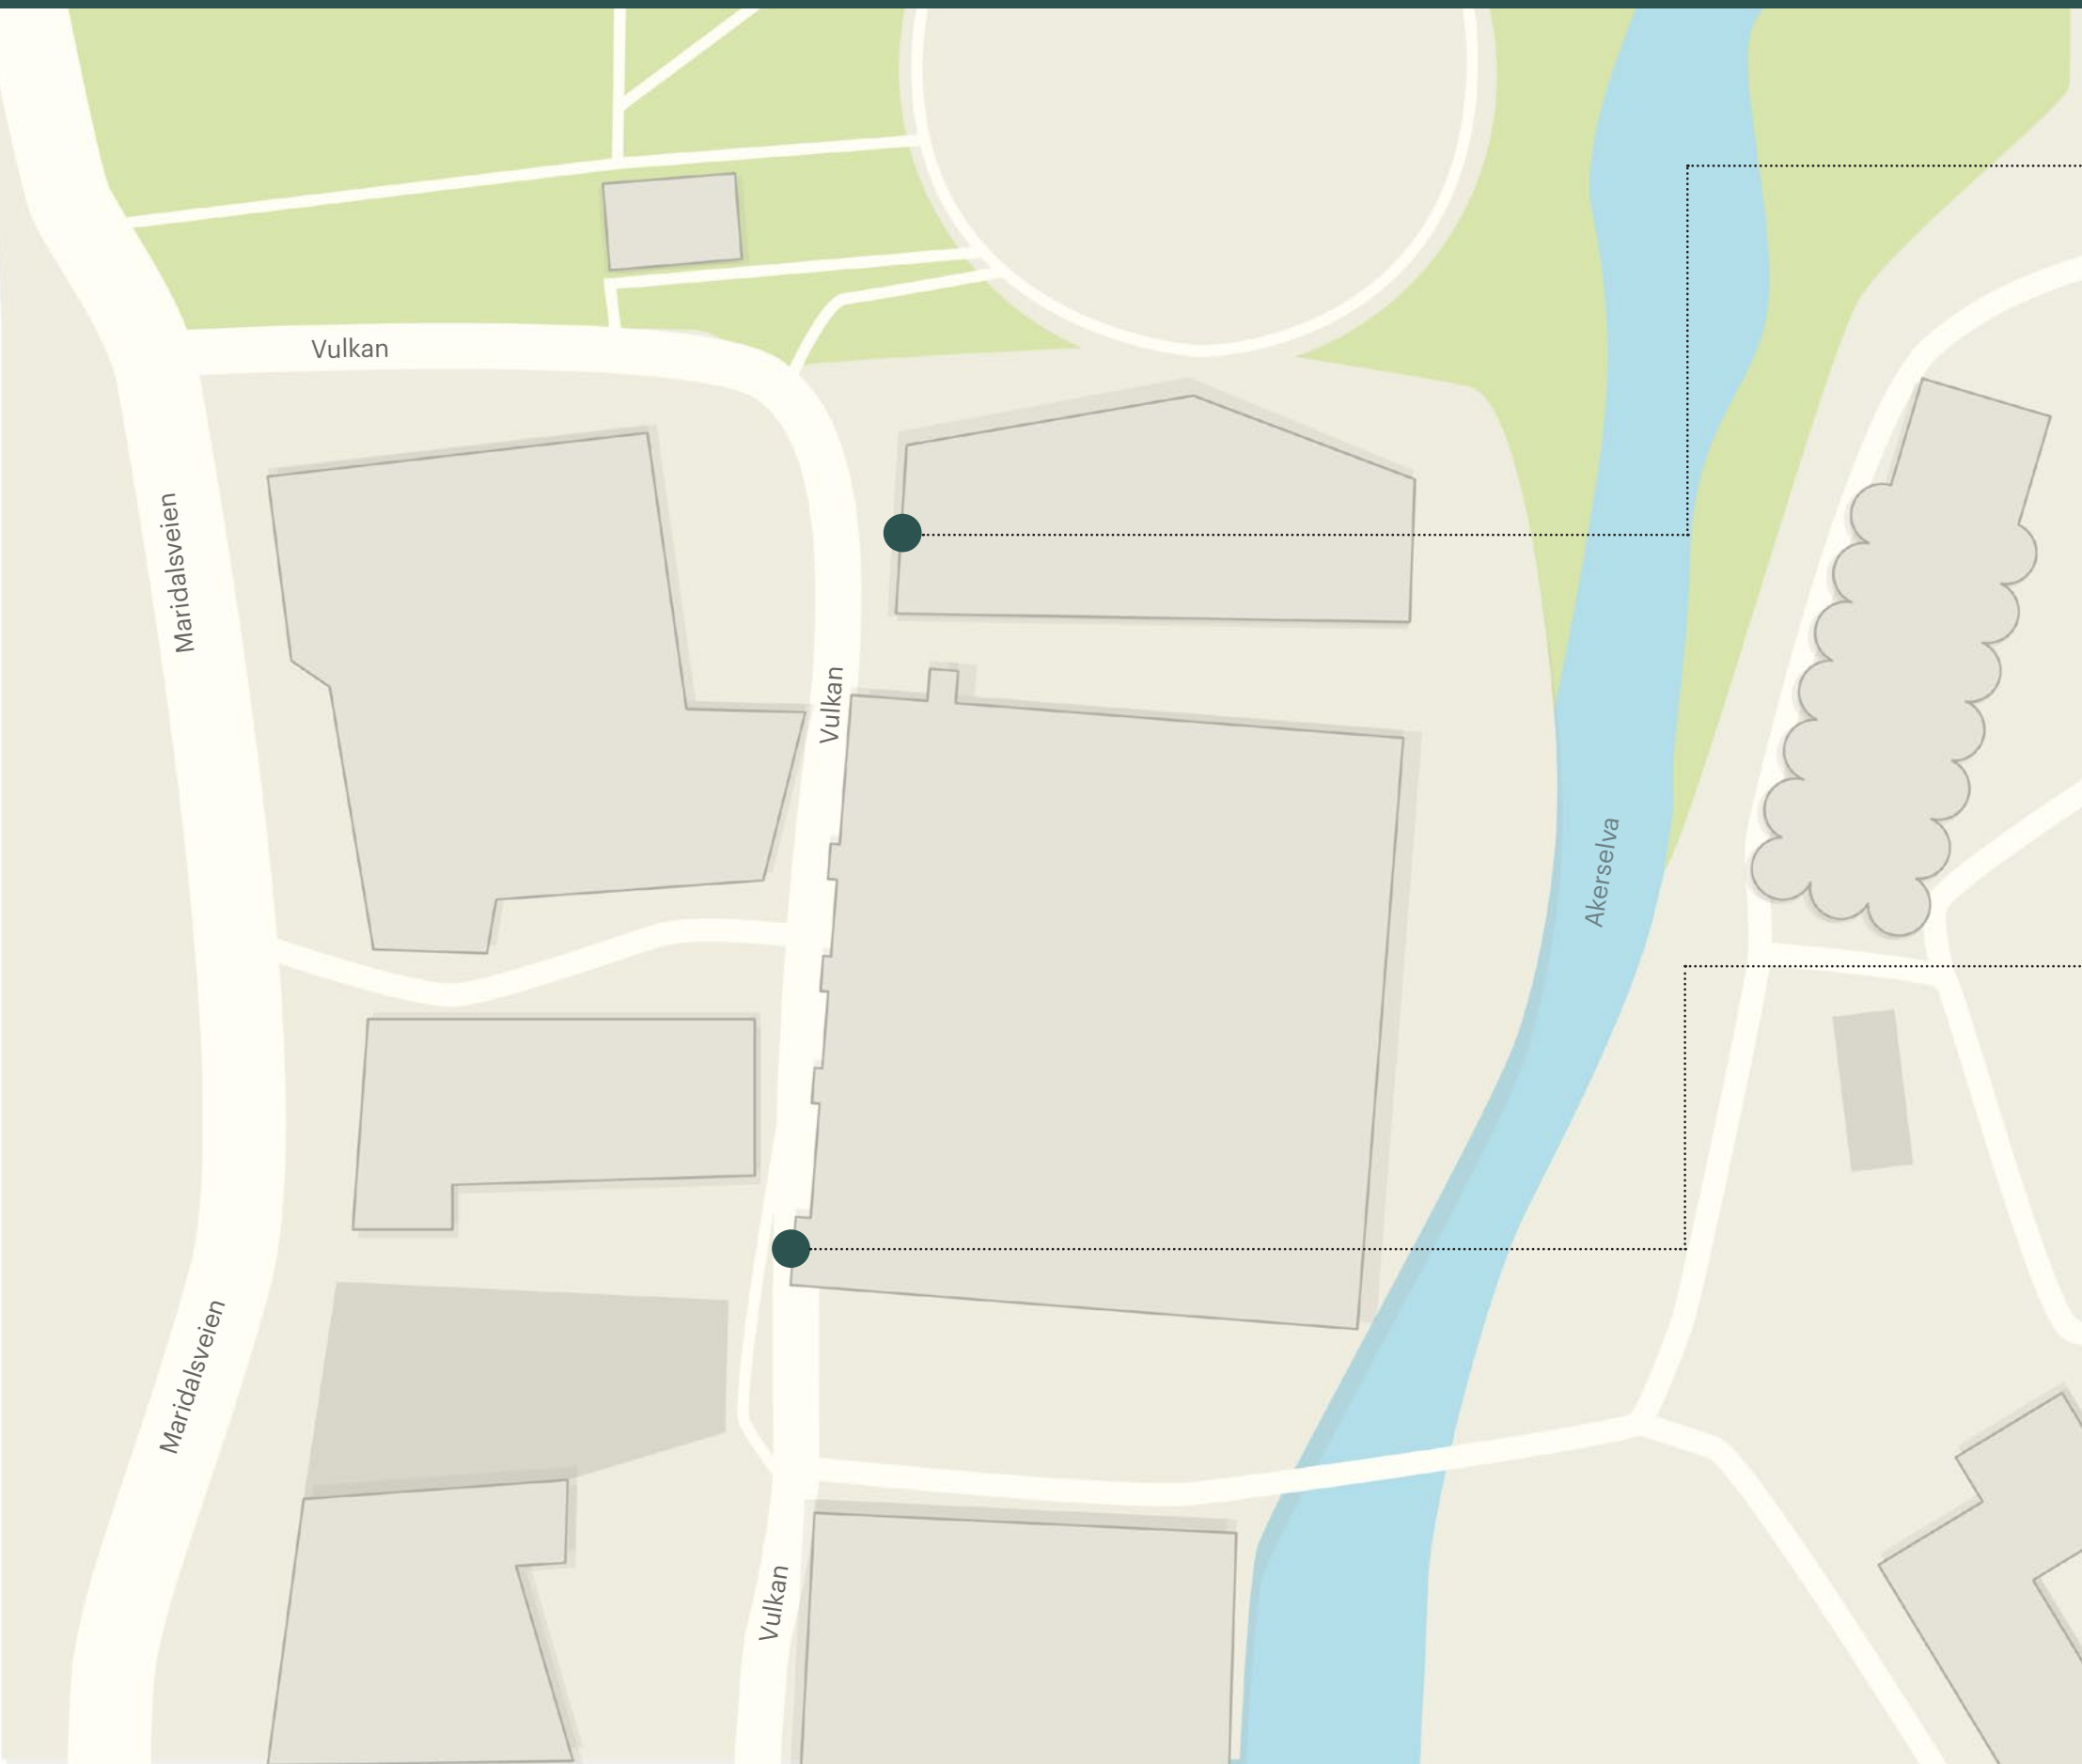

● Vulkan 19

- 1.etg Respesjon, Kantine, Bibliotek
  Studentoppfølging, Karrieresenteret
- U.etg Auditorium, Blackbox
  Øvingsområde for Retaildesign
  Snekkerverksted, Malerverksted
- 2.etg Fagstab for Institutt for film, TV og media
- 3.etg Undervisningsrom
  Grupperom
  Klipperom
  Arbeidsområde
- 4.etg Utlånscenter for filmutstyr
  Undervisningsrom
  Øvingsrom for Skuespill

● Bellona, Vulkan 11

- 4.etg Arbeidsrom for Manus studiet
  Undervisningsrom
  Arbeidsrom for Spilldesign og 3D-grafikk