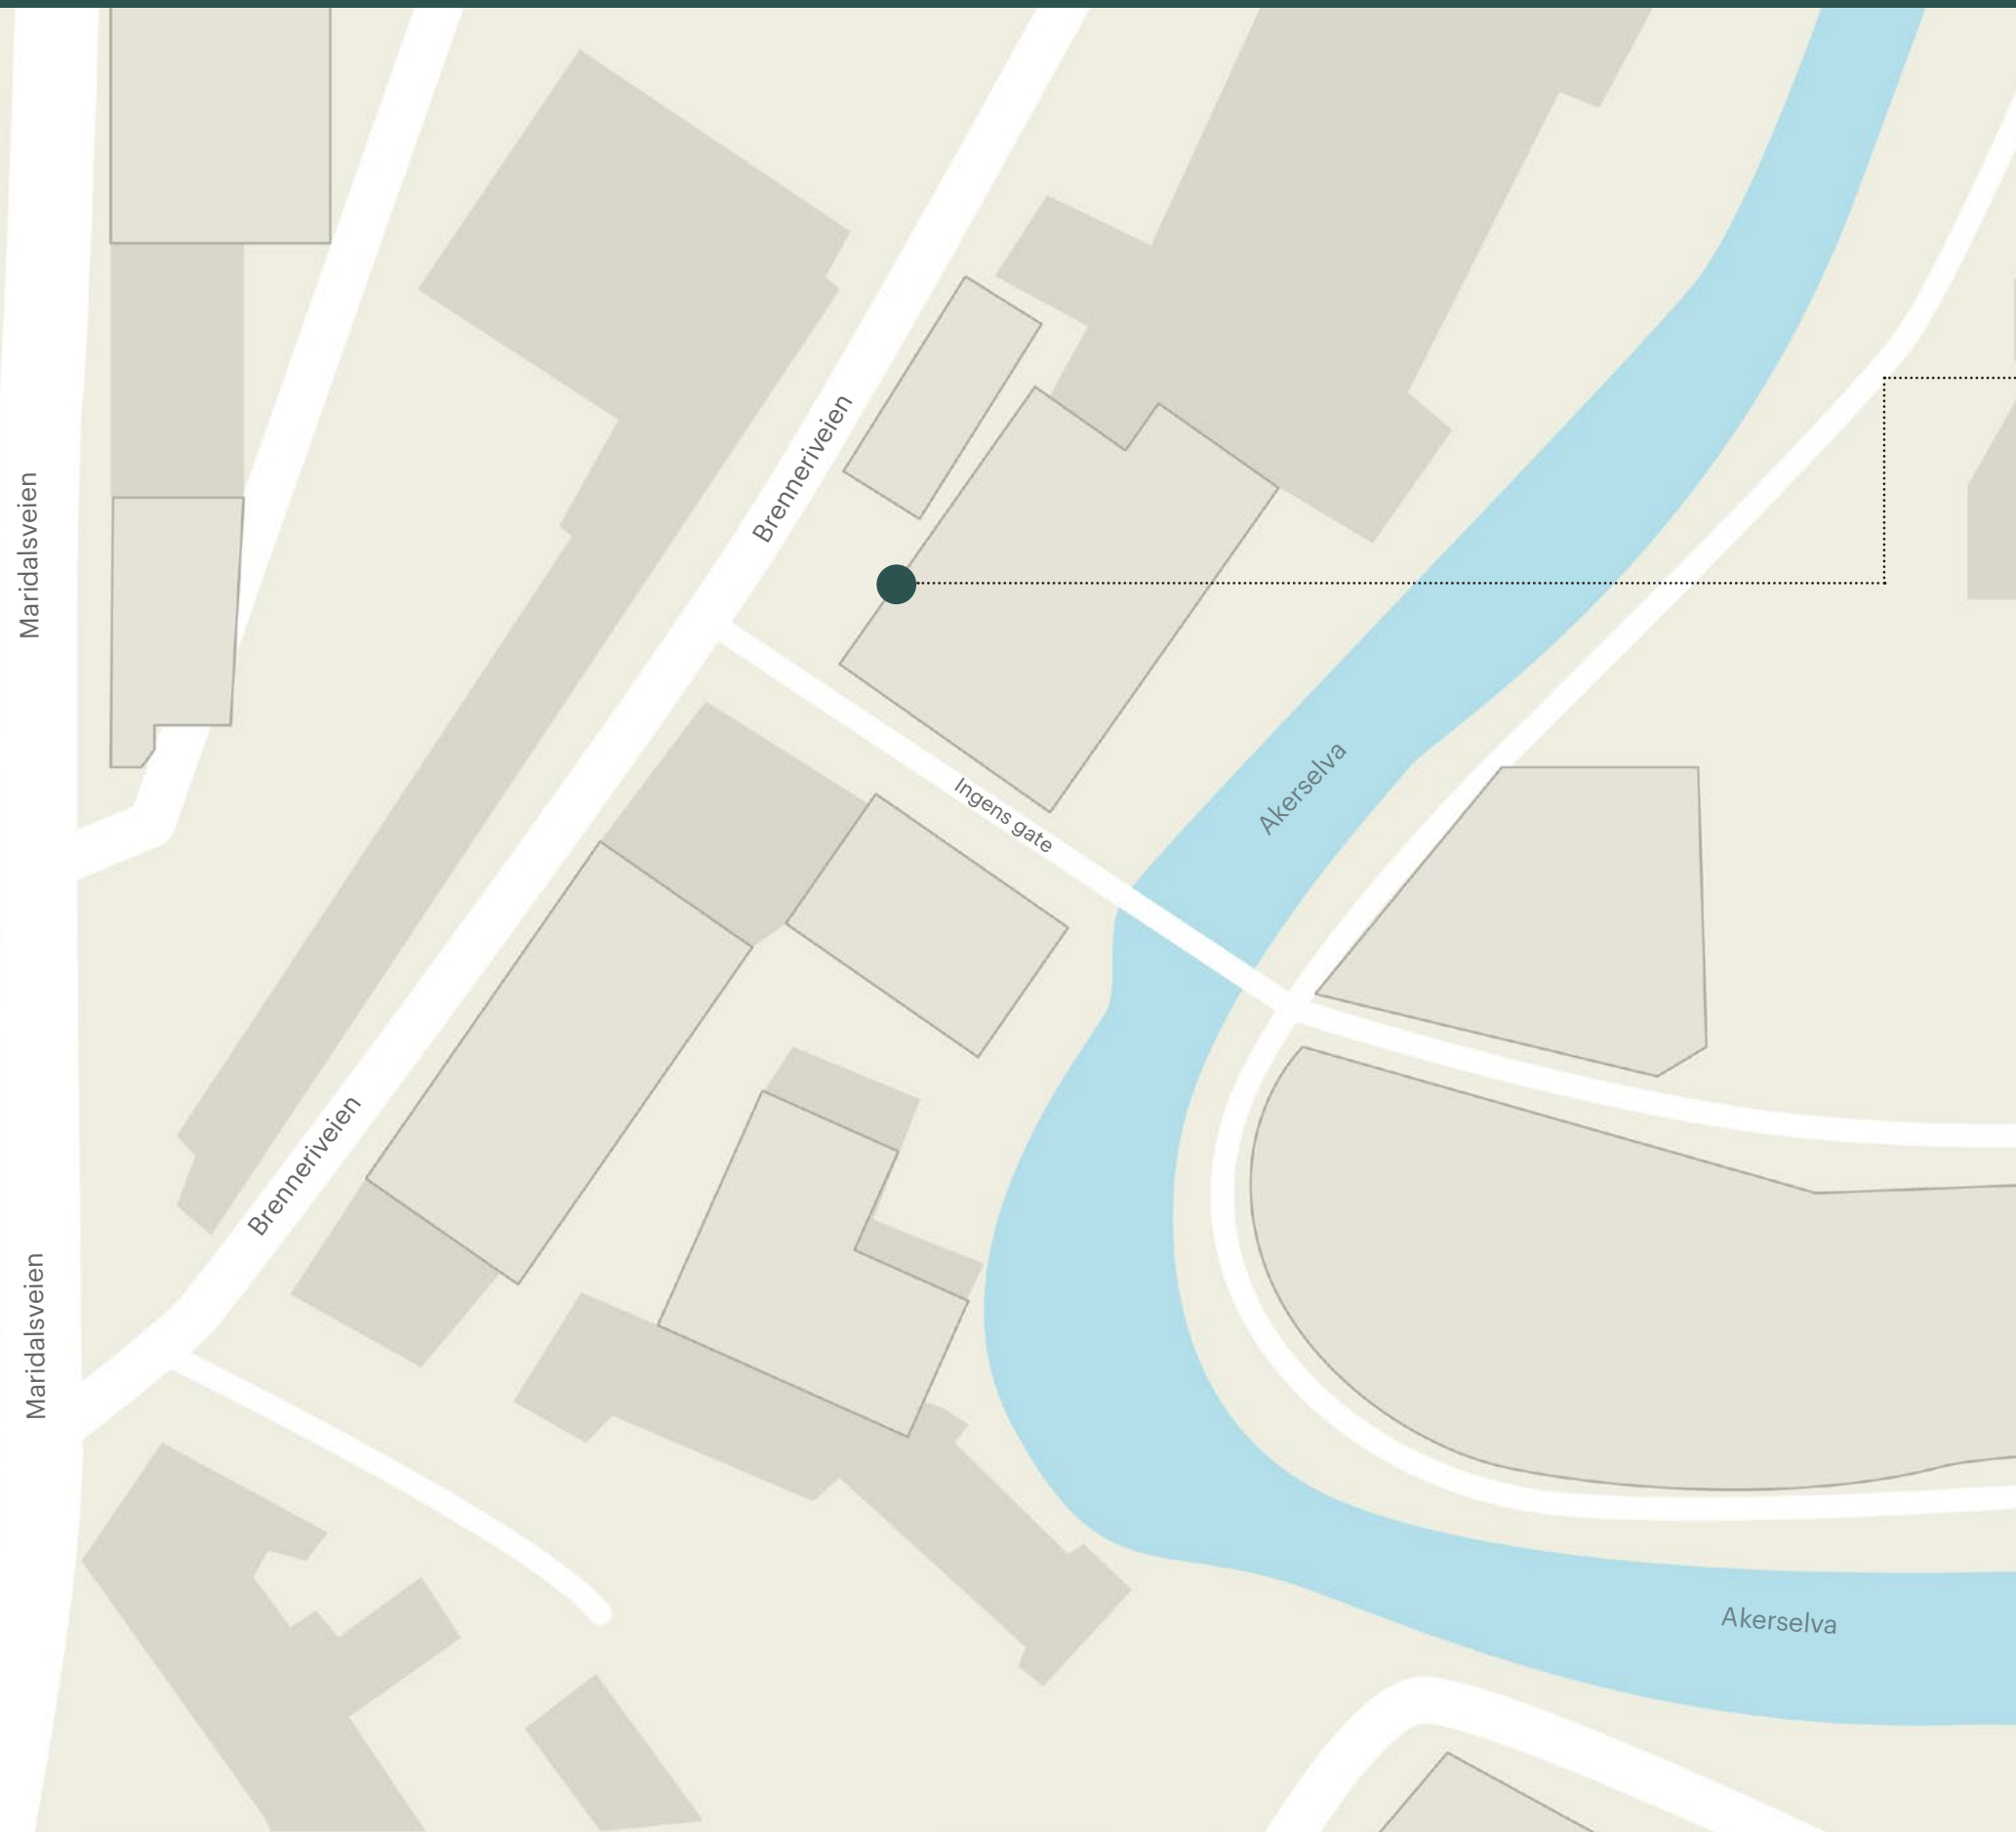

● **Brenneriveien 9**

2.etg Greenscreenrom
Arbeidsrom for VFX-studiet
Verksteder og arbeidsrom for Maske og hårdesign